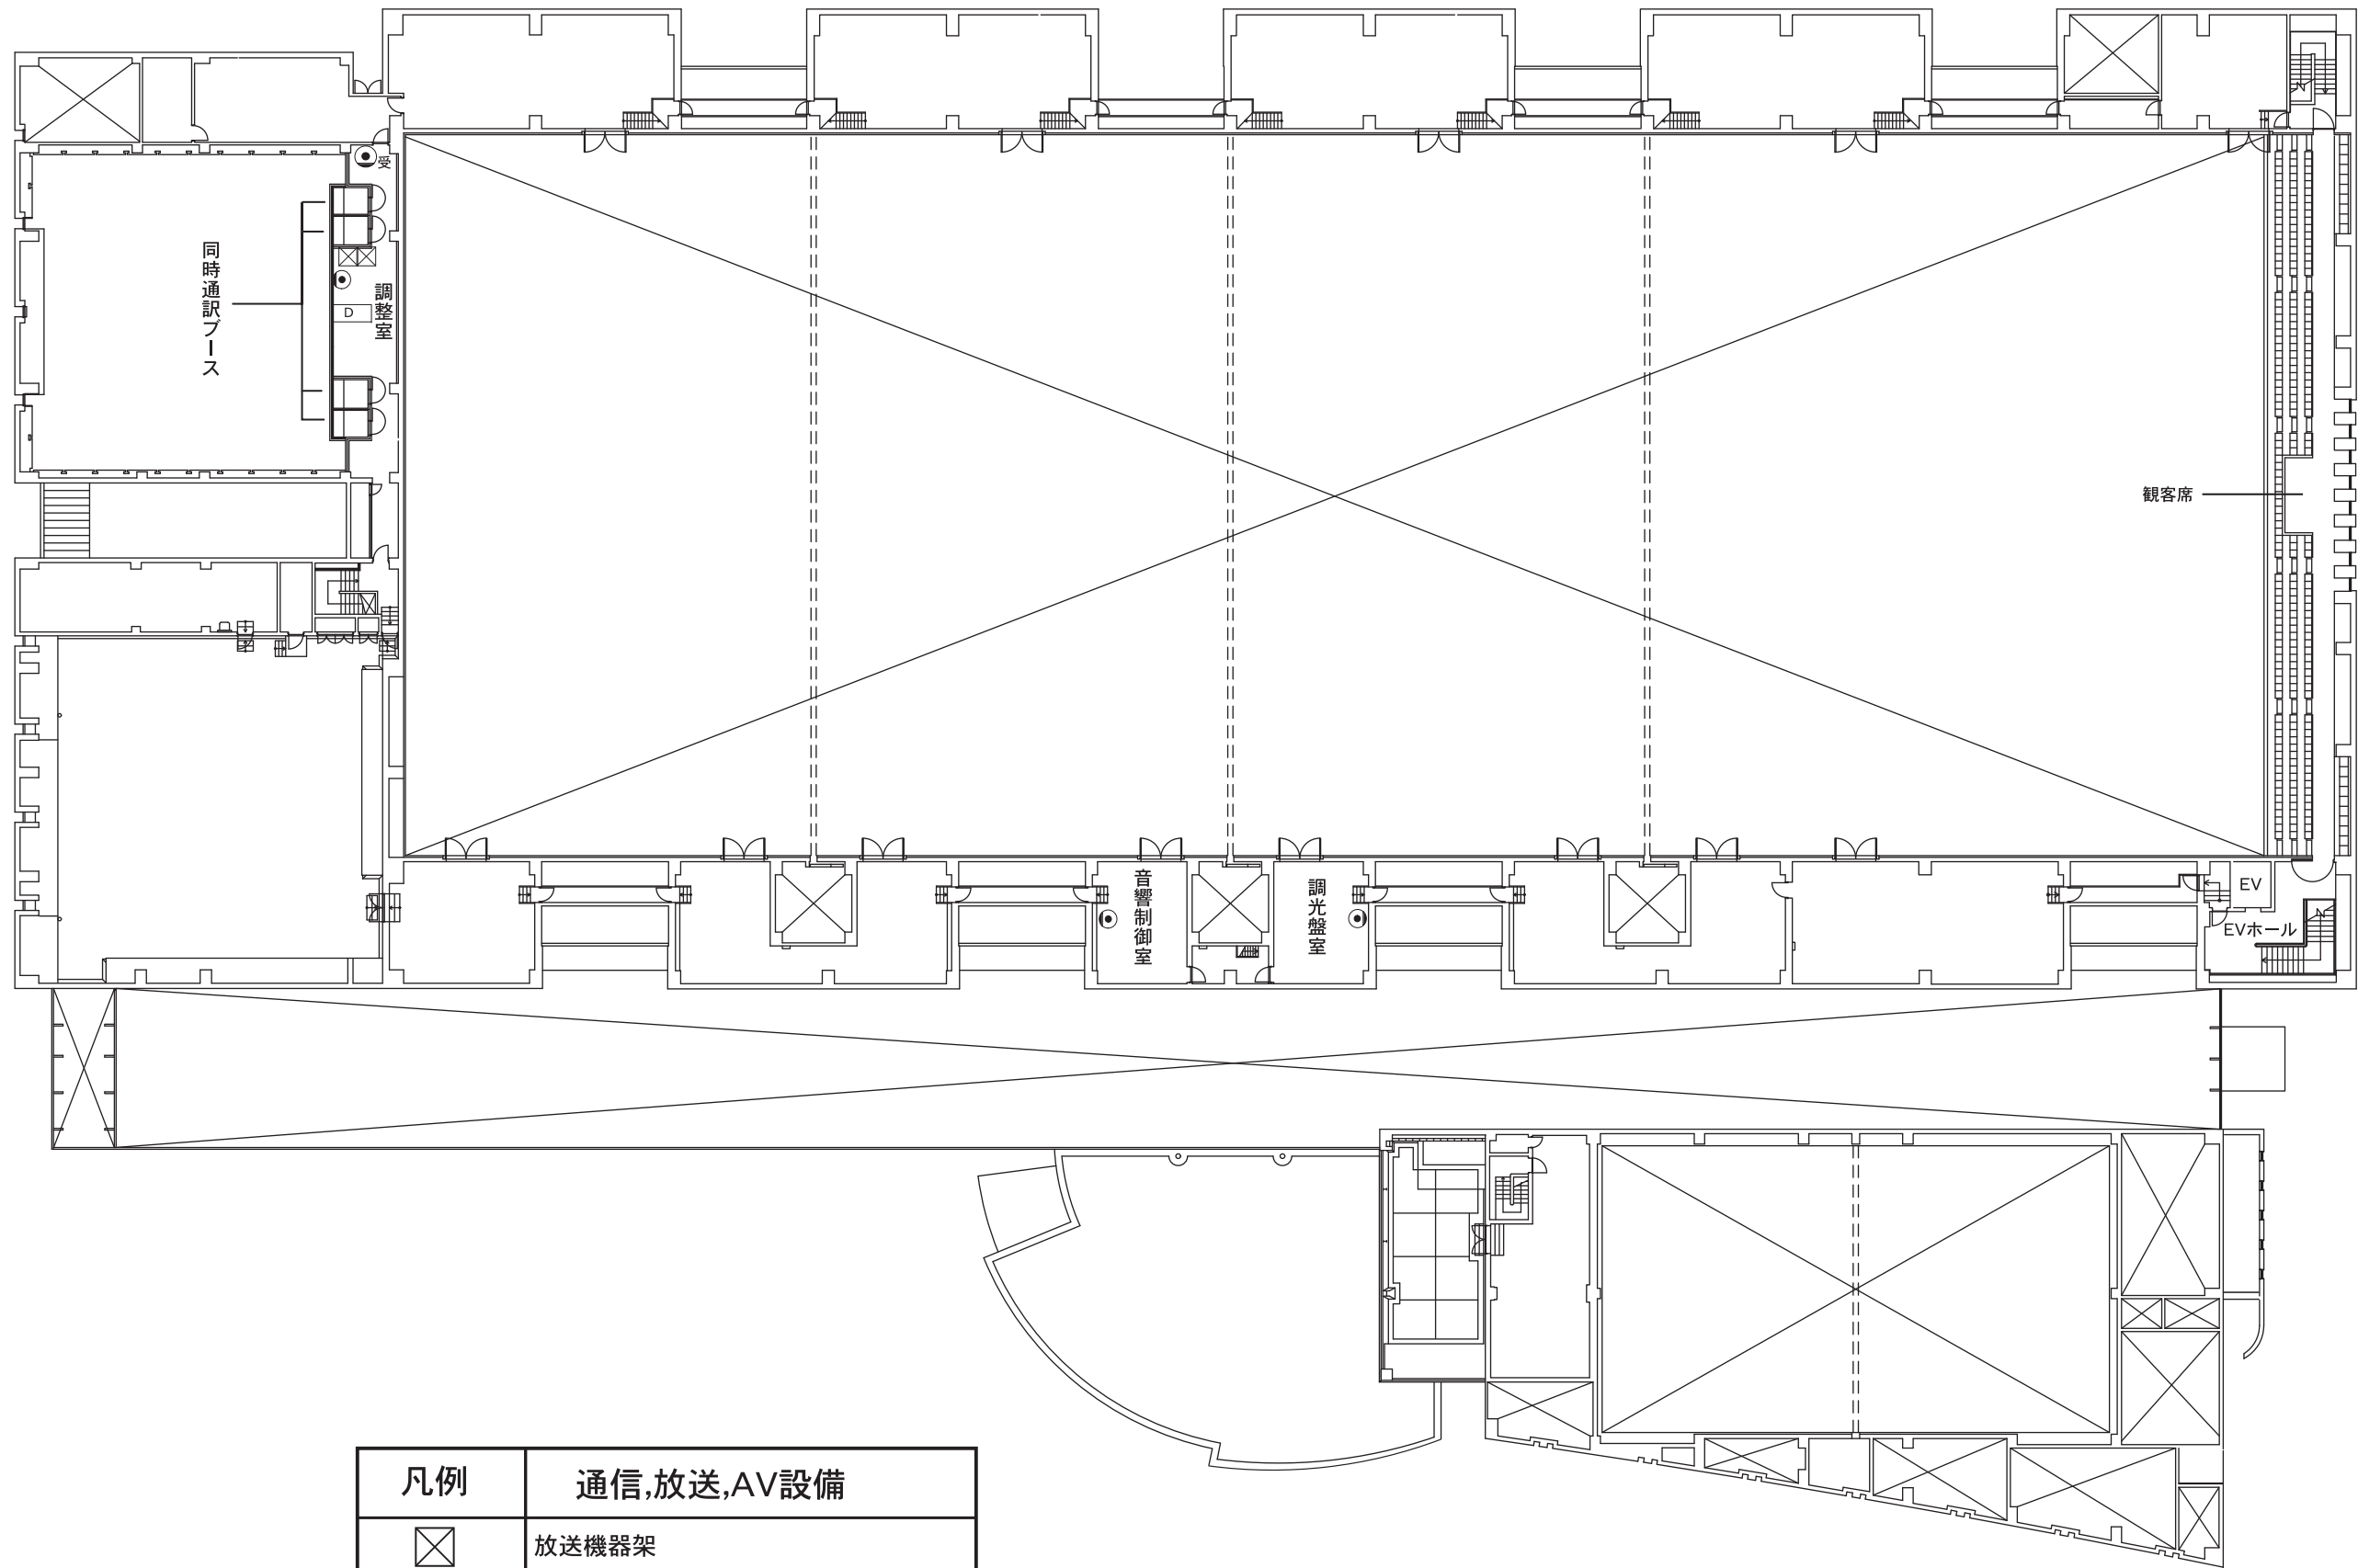

2階 弱電（通信,放送,AV）設備

凡例	通信,放送,AV設備
⊠	放送機器架
●	内線電話
●受	内線電話受口(モジュージャック)
D	ビデオプロジェクター