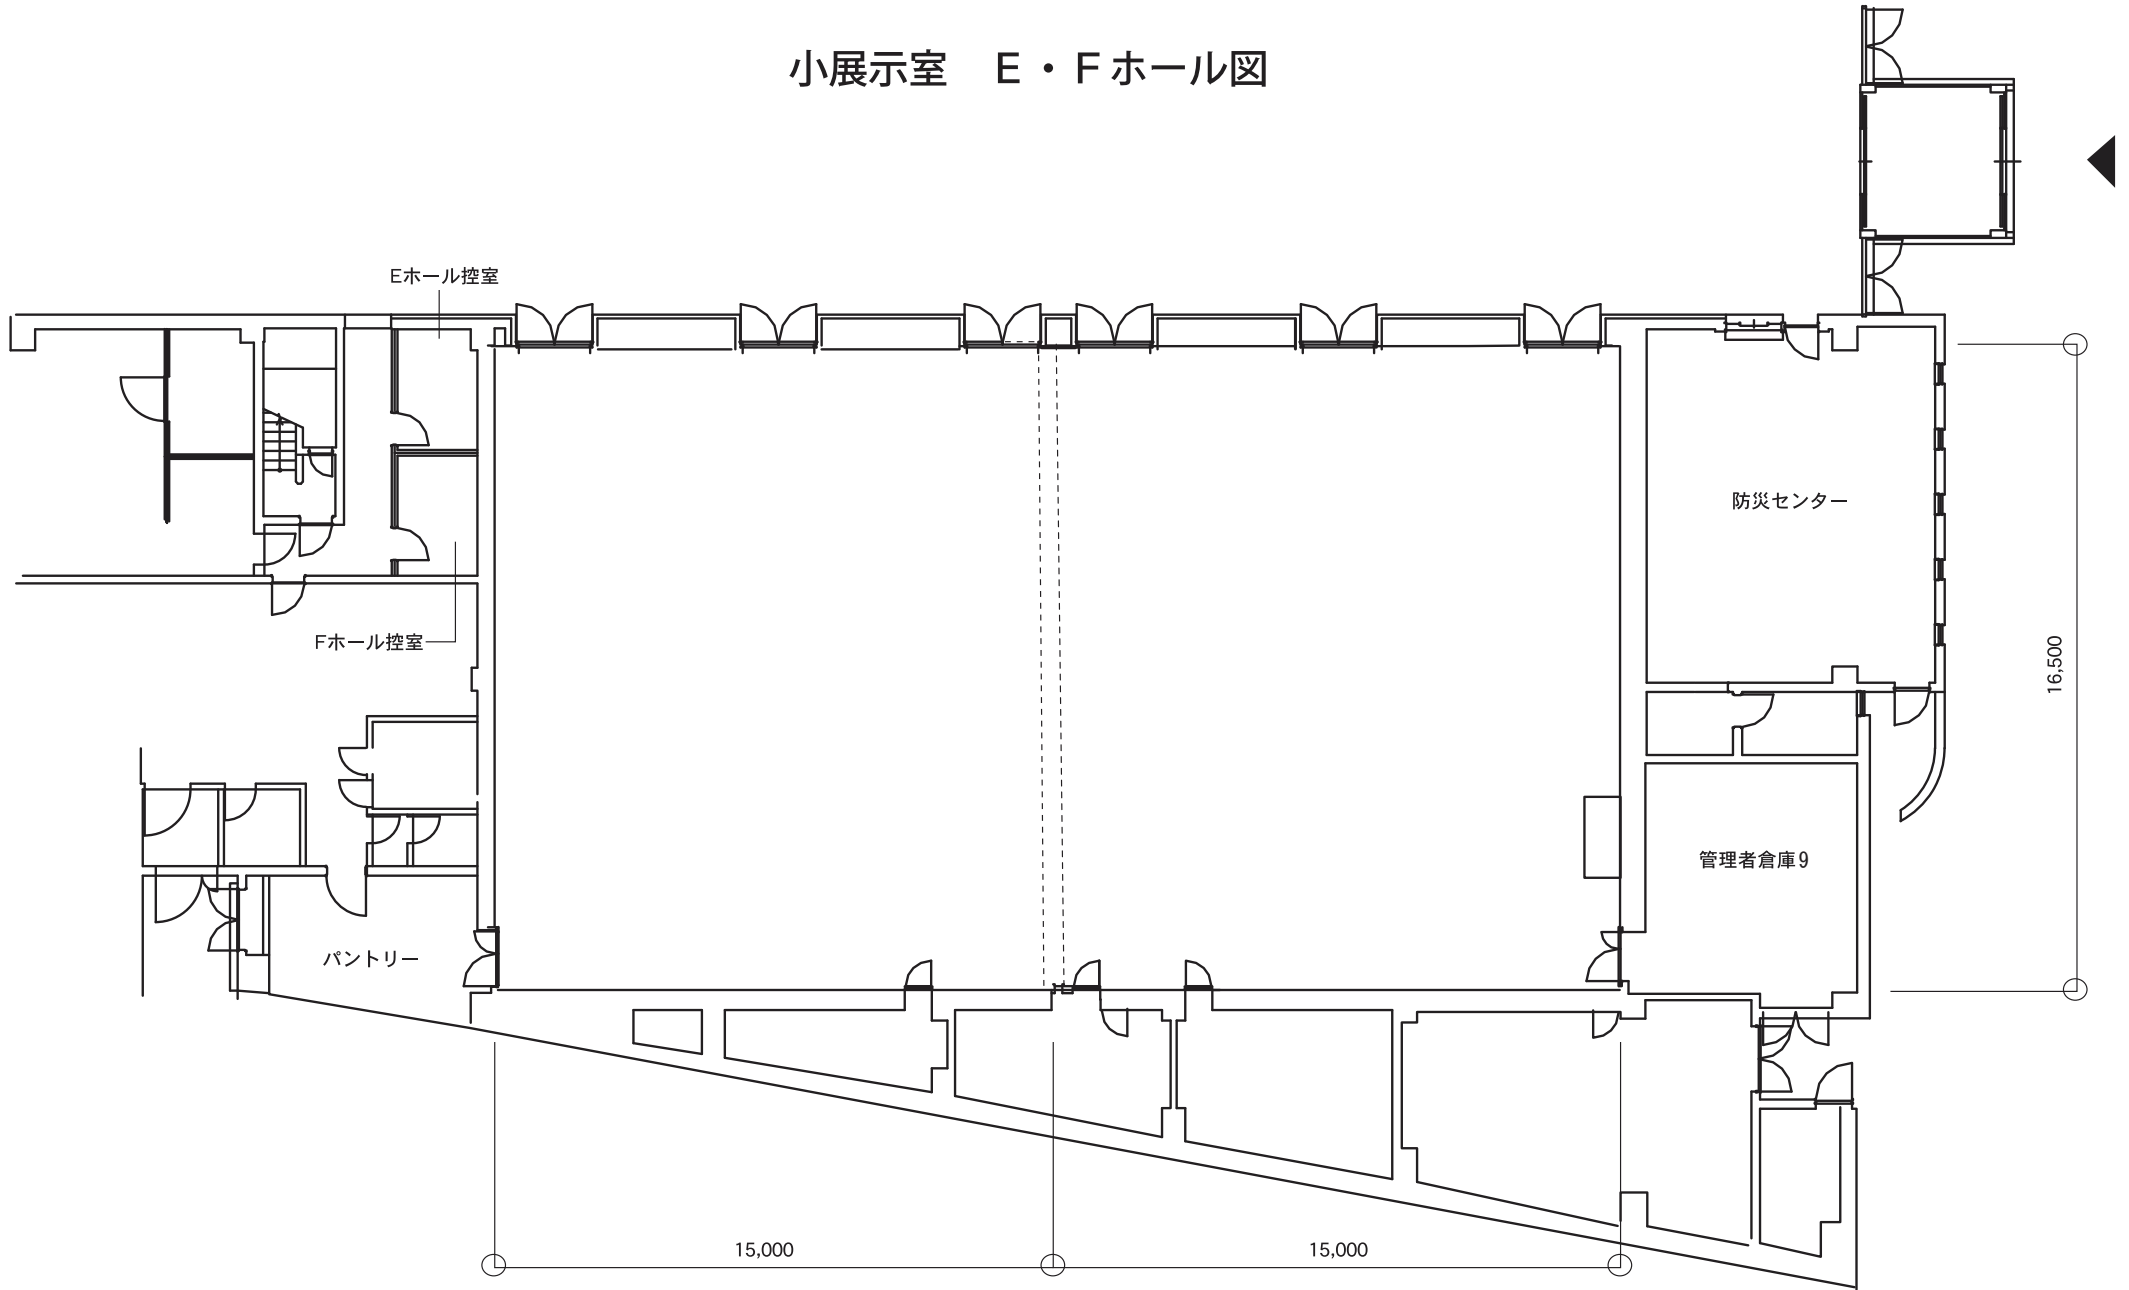

小展示室 E・Fホール図

scale : 1/200