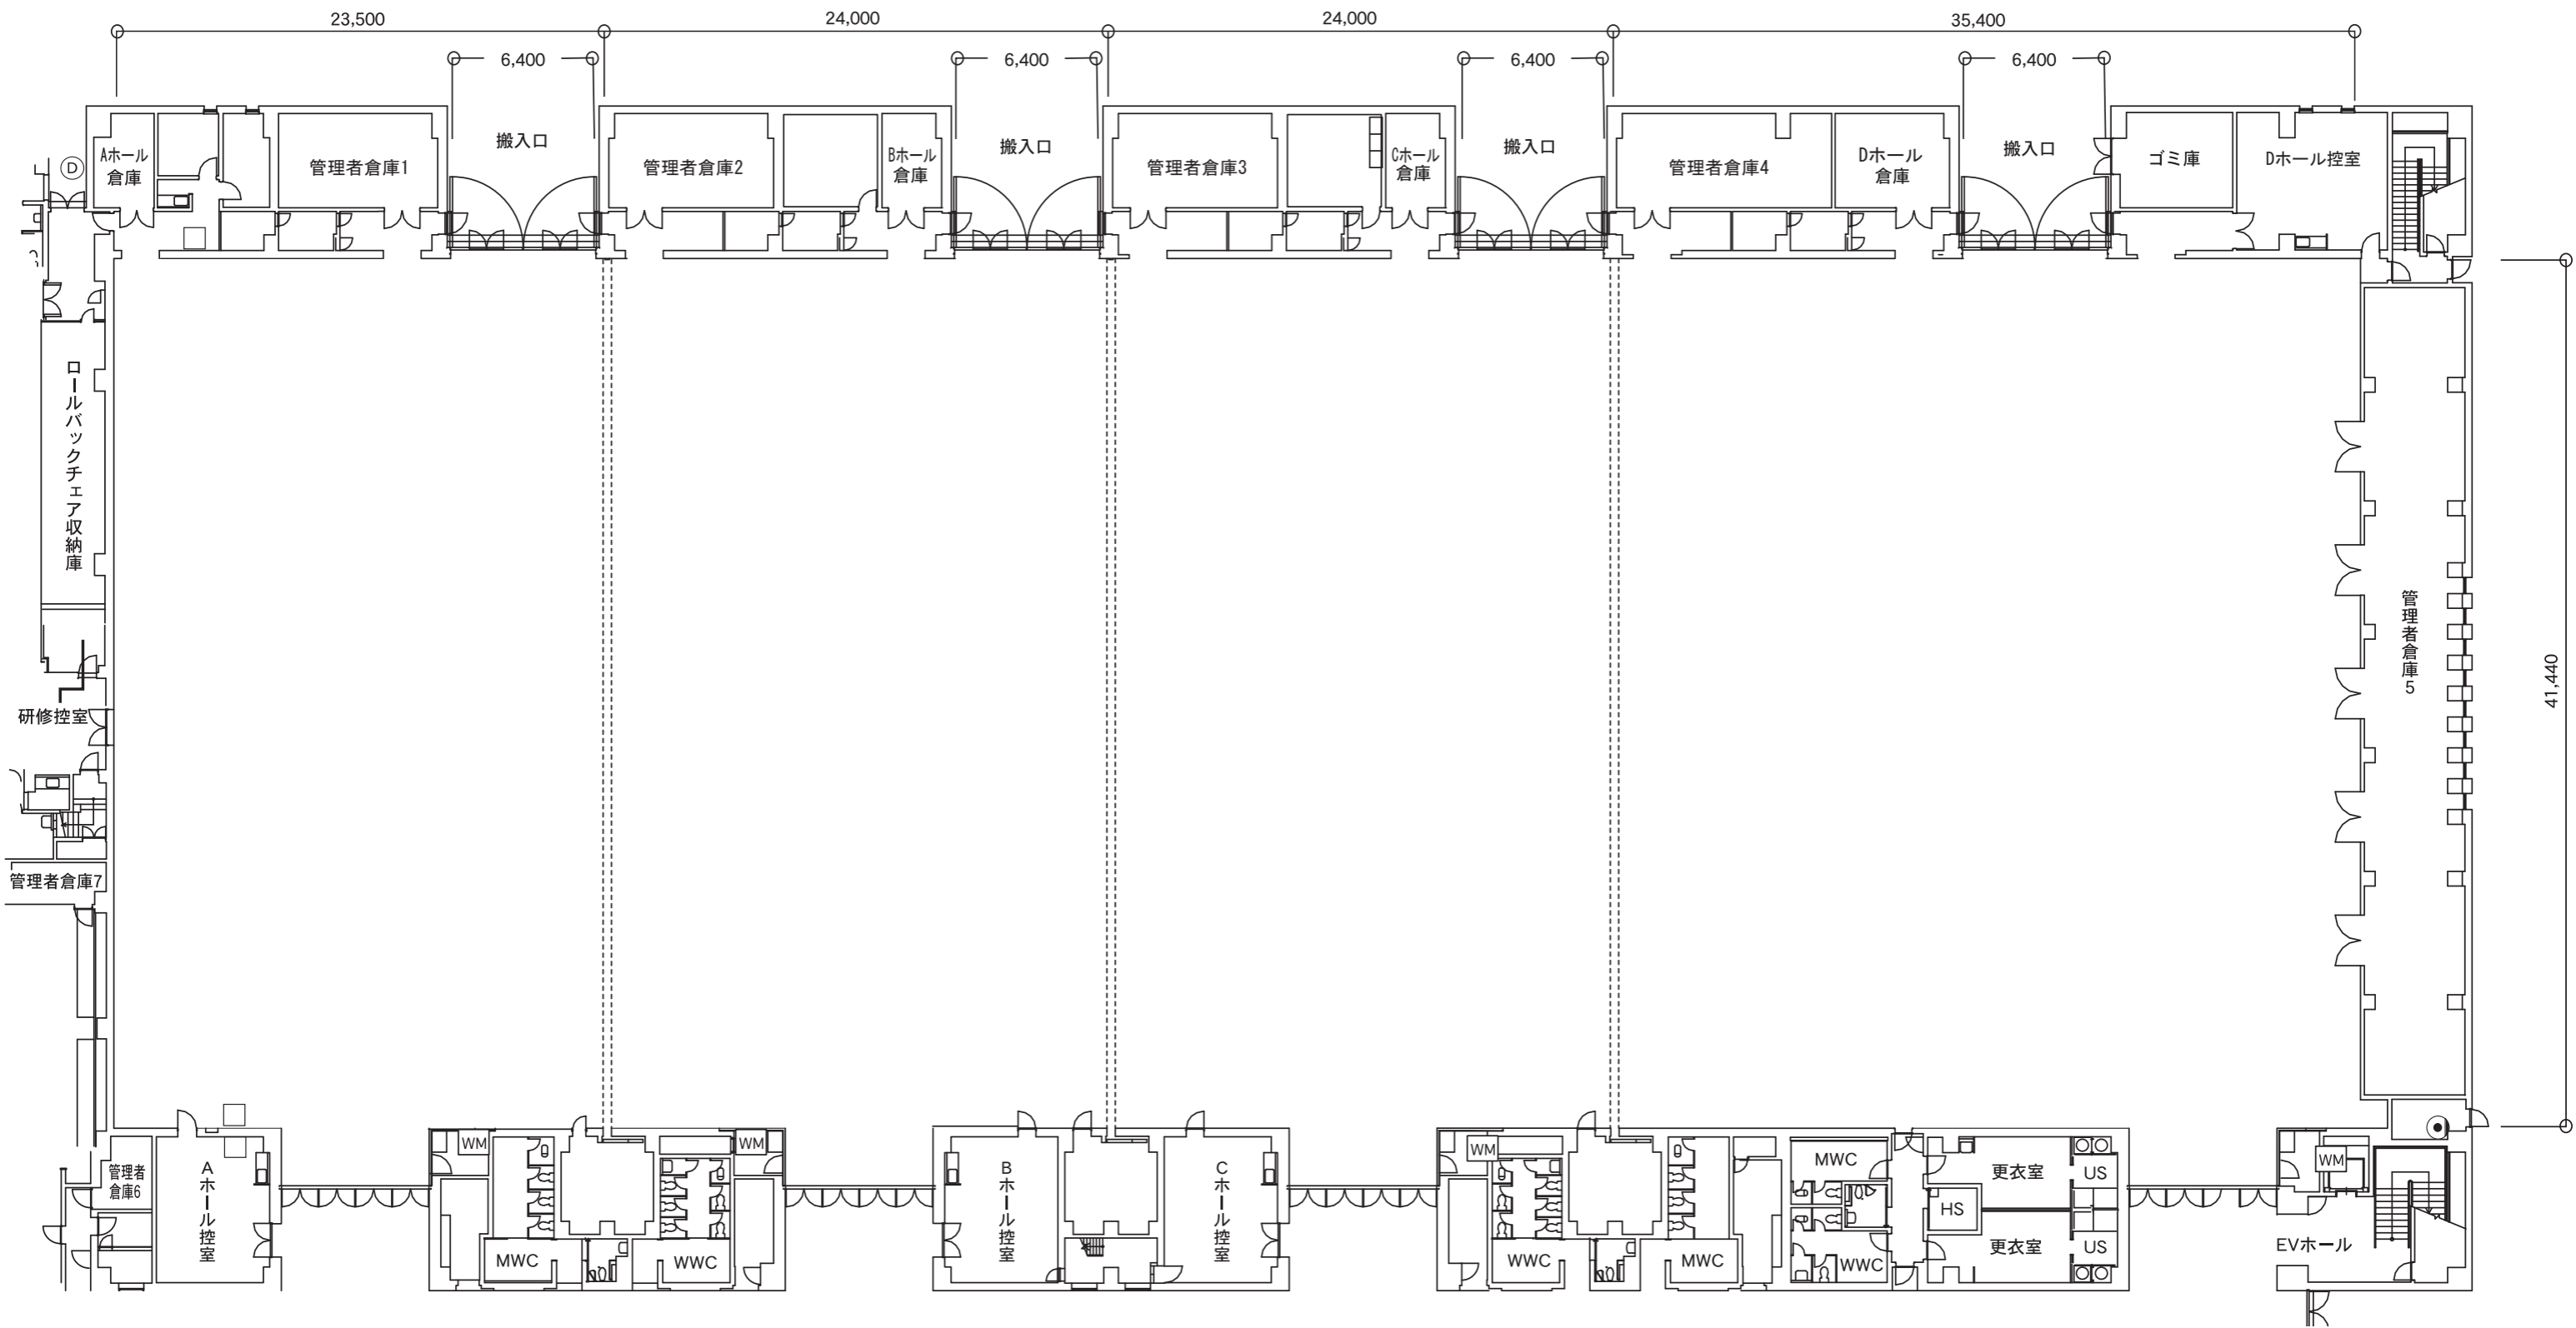

大展示室 A~Dホール図

scale: 1/300