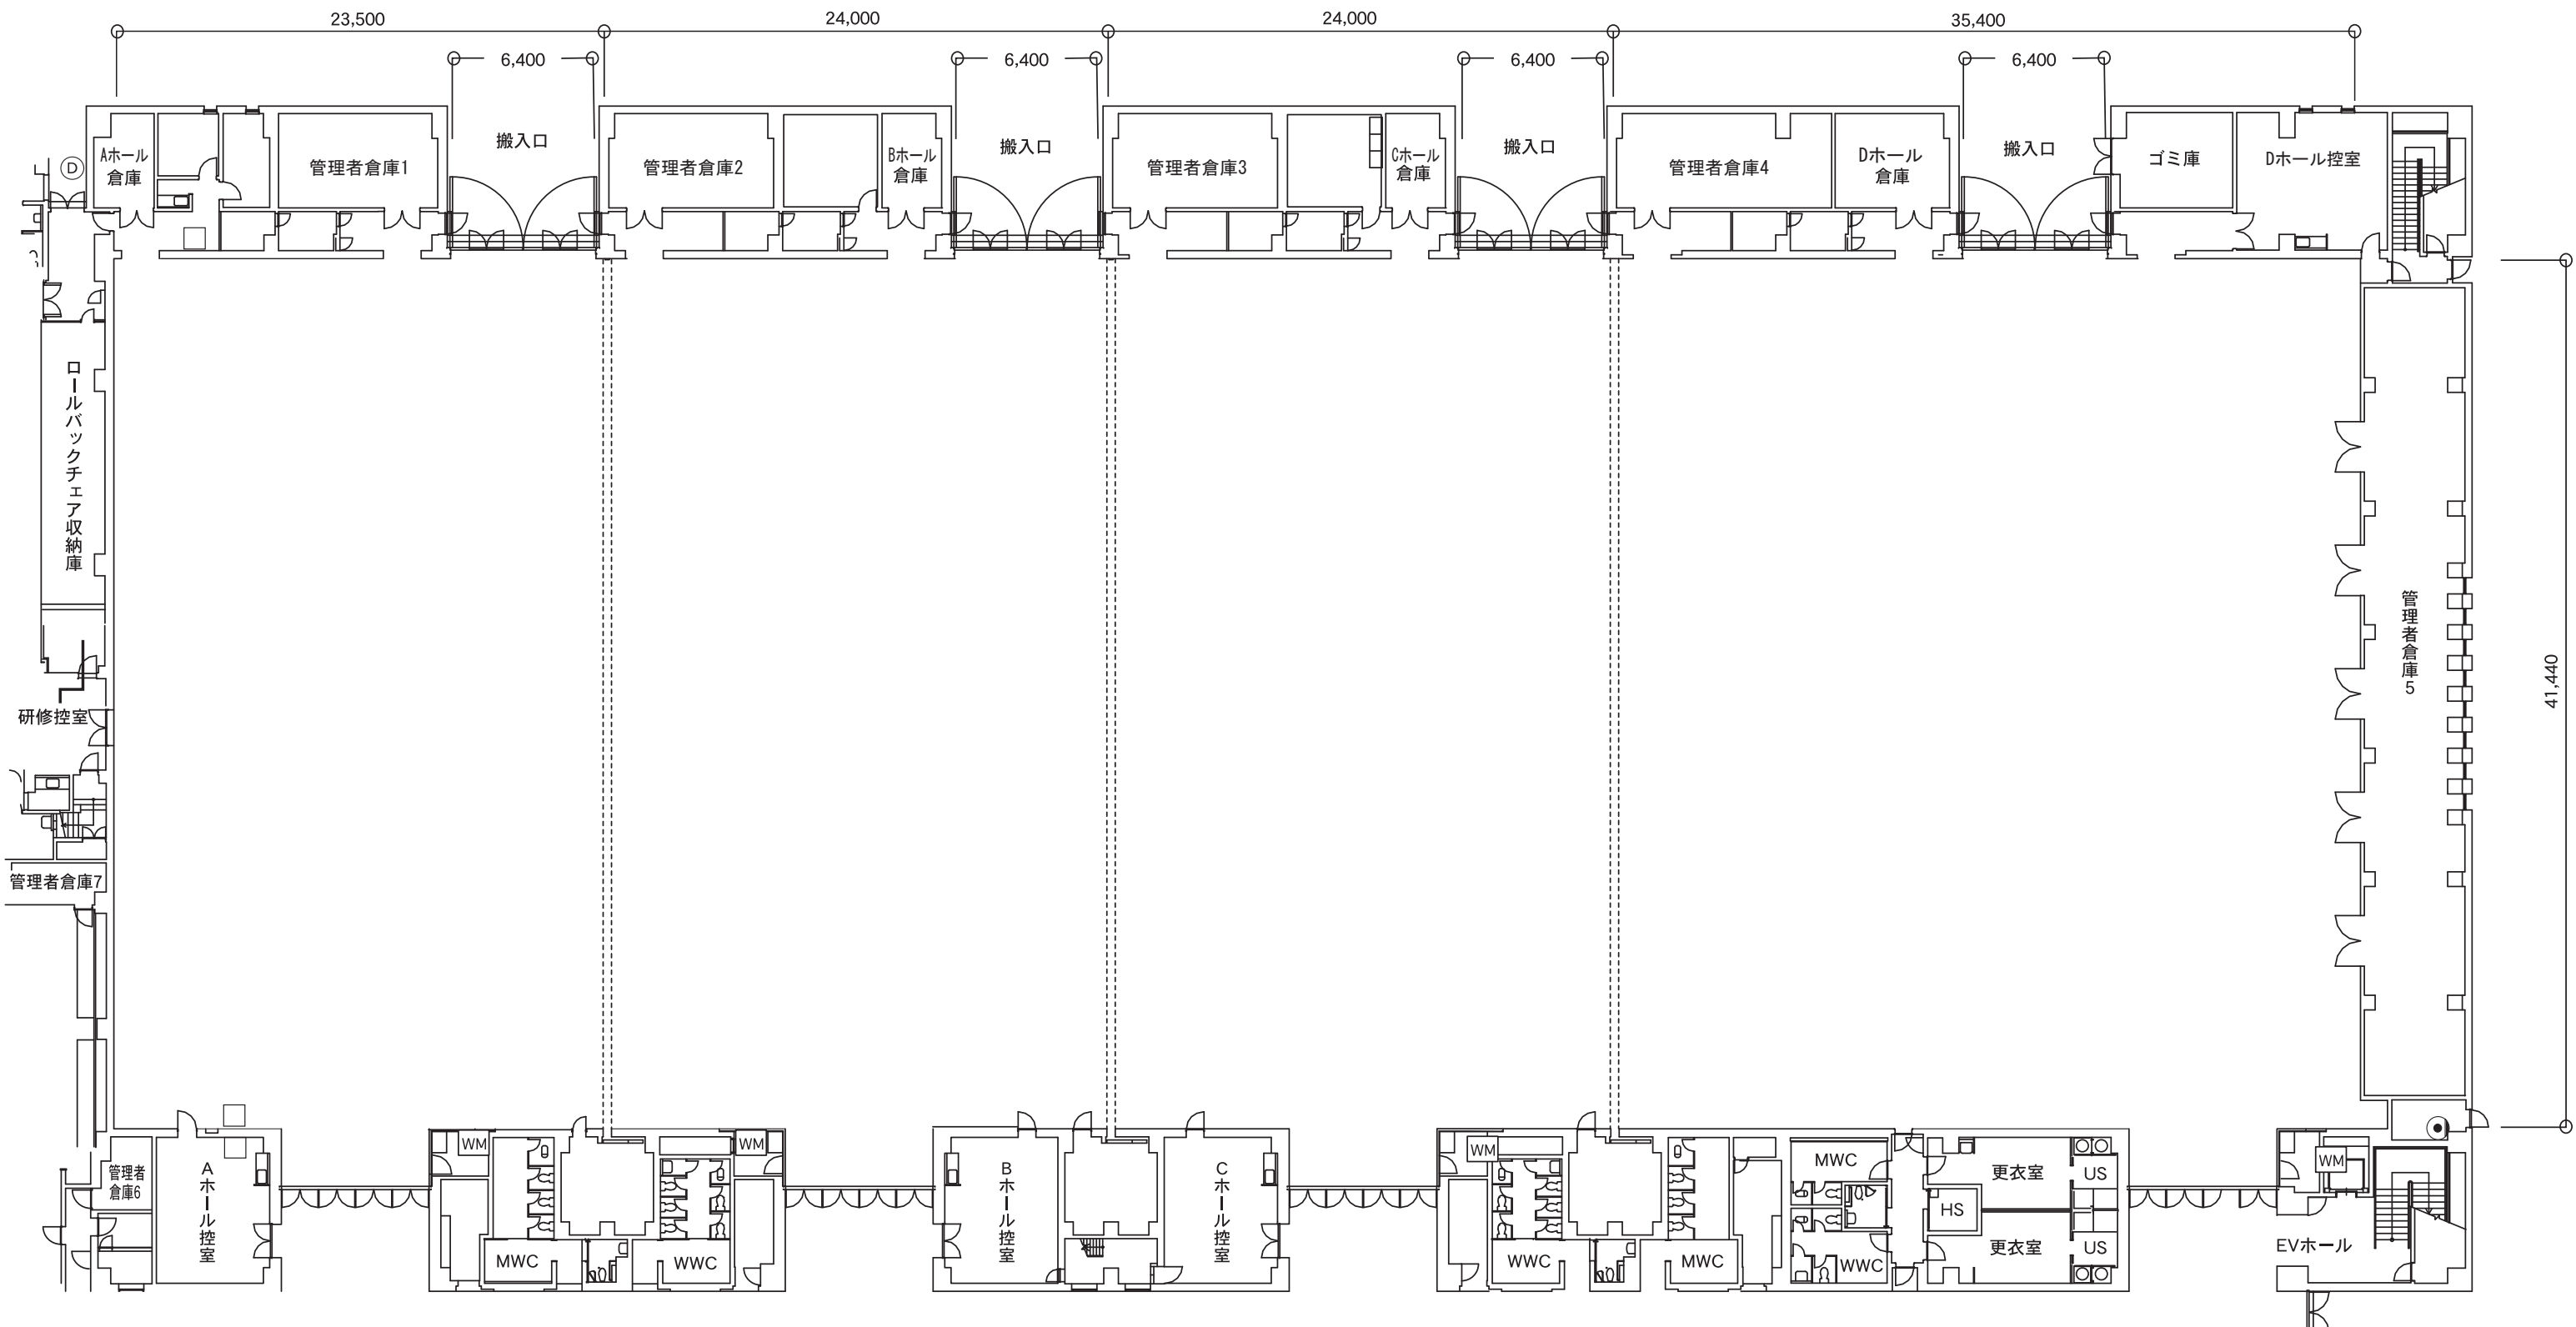

大展示室 A~Dホール図

scale: 1/300